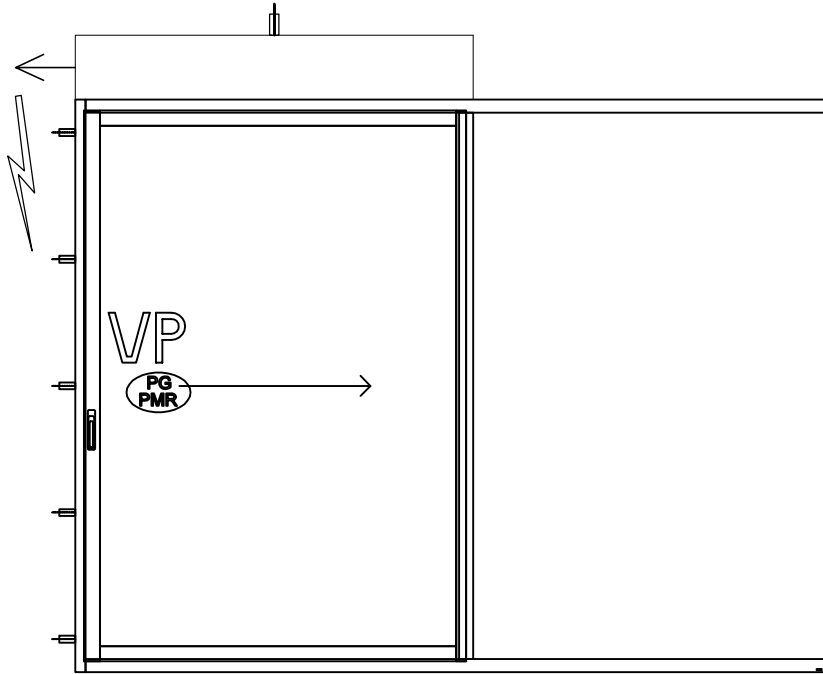

Galndage 1 Vtl Monorail - Dormant de 160 mm + VR

Largeur Tableau finis